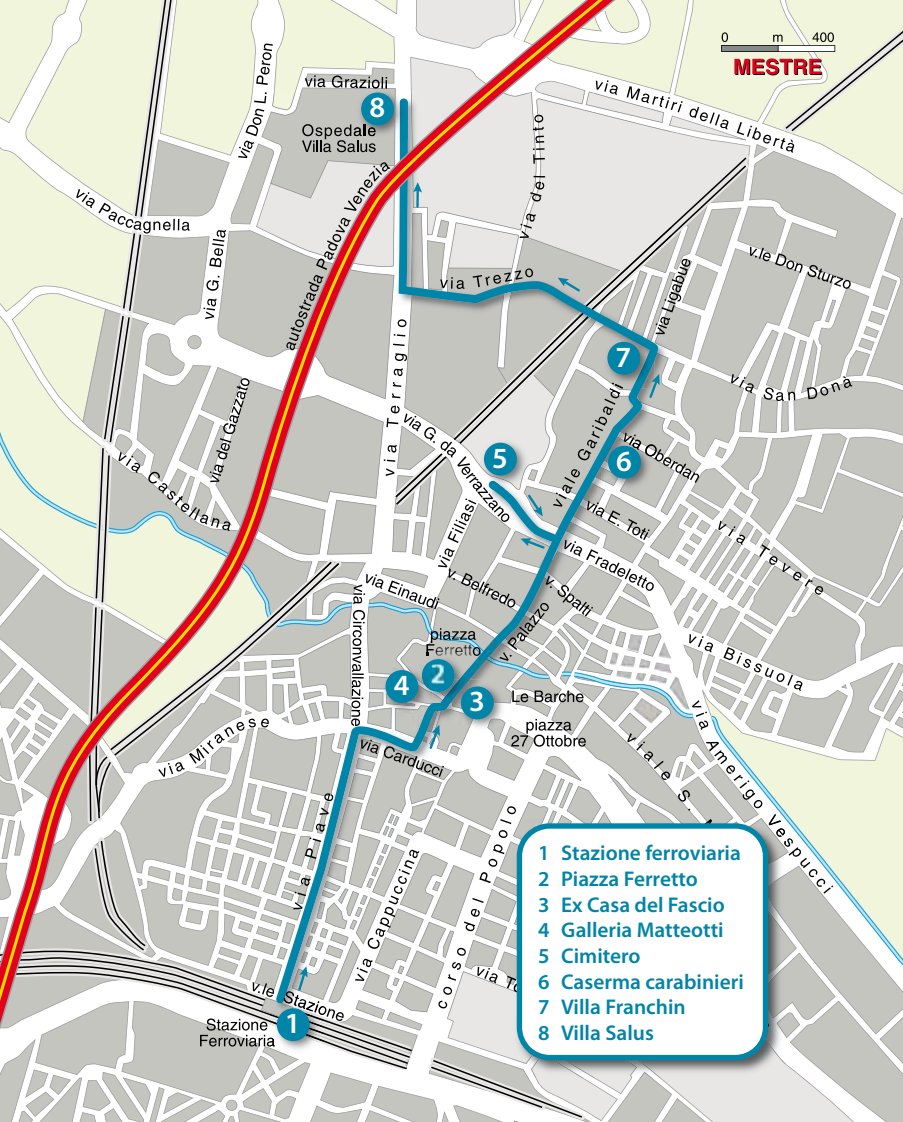

0 m 400

MESTRE

8

via Grazioli
Ospedale
Villa Salus

7

viale Garibaldi
via Oberdan

5

via G. da Verazzano
via Filiasi

6

via E. Toti
via Fradeletto

4

via Einaudi
via Circonvallazione

2

piazza
Ferretto

3

Le Barche
piazza
27 Ottobre

1

Stazione
Ferroviaria

- 1 Stazione ferroviaria
- 2 Piazza Ferretto
- 3 Ex Casa del Fascio
- 4 Galleria Matteotti
- 5 Cimitero
- 6 Caserma carabinieri
- 7 Villa Franchin
- 8 Villa Salus